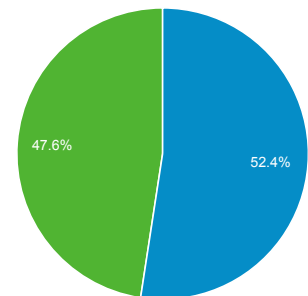

01 nov 2015 - 30 nov 2015

Panoramica del pubblico

Tutte le sessioni
100,00%

Panoramica

Sessioni
15.764

Utenti
10.523

Visualizzazioni di pagina
46.595

Pagine/sessione
2,96

Durata sessione media
00:02:20

Frequenza di rimbalzo
55,41%

% nuove sessioni
52,40%

■ New Visitor ■ Returning Visitor

Lingua	Sessioni	% Sessioni
1. it-it	7.805	49,51%
2. it	6.998	44,39%
3. en-us	582	3,69%
4. en	129	0,82%
5. en-gb	64	0,41%
6. es	23	0,15%
7. fr	14	0,09%
8. de-de	12	0,08%
9. es-es	12	0,08%
10. fr-fr	12	0,08%