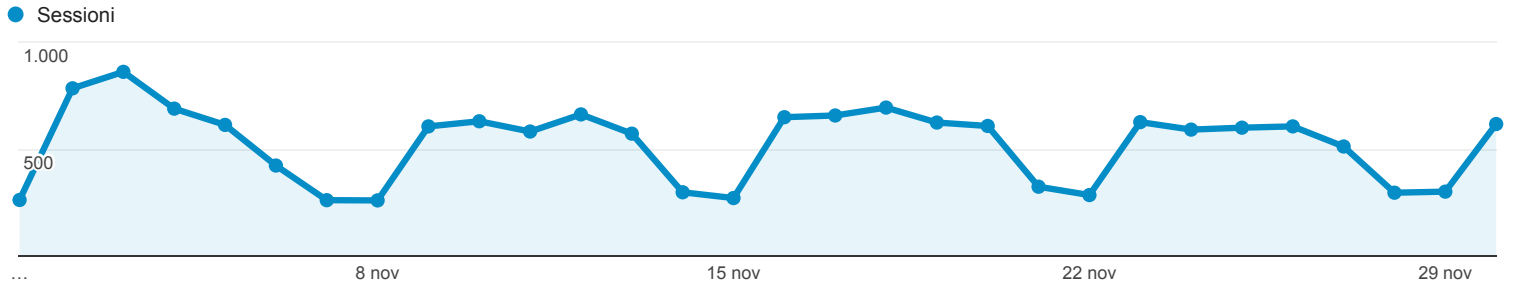

01 nov 2015 - 30 nov 2015

Panoramica del pubblico

Tutte le sessioni
100,00%

Panoramica

Sessioni
15.764

Utenti
10.523

Visualizzazioni di pagina
46.595

Pagine/sessione
2,96

Durata sessione media
00:02:20

Frequenza di rimbalzo
55,41%

% nuove sessioni
52,40%

■ New Visitor ■ Returning Visitor

Lingua	Sessioni	% Sessioni
1. it-it	7.805	49,51%
2. it	6.998	44,39%
3. en-us	582	3,69%
4. en	129	0,82%
5. en-gb	64	0,41%
6. es	23	0,15%
7. fr	14	0,09%
8. de-de	12	0,08%
9. es-es	12	0,08%
10. fr-fr	12	0,08%